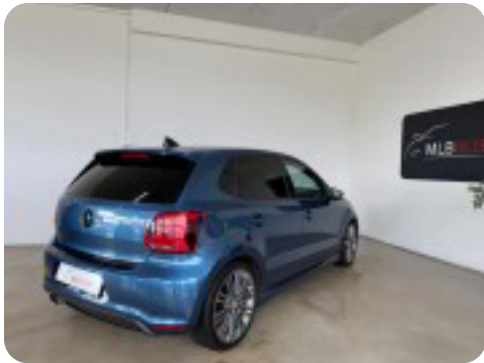

□ Tøv ikke med at kontakte os for mere information eller for at aftale en besigtigelse, så gør vi din drømmebil klar til en prøvetur.

! Der tages forbehold for tastefejl

Billeder (17)

Se flere billeder på: mlbbiler.dk/biler/vw-polo-tsi-150-bluegt-dsg-9a12hvljp3h