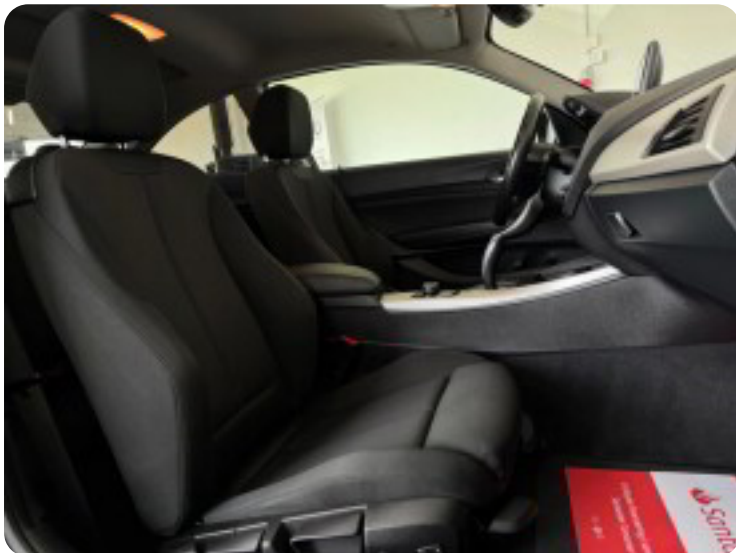

Billeder (17)

Se flere billeder på: mlbbiler.dk/biler/bmw-220i-coupe-aut-vvlrd98dzrn