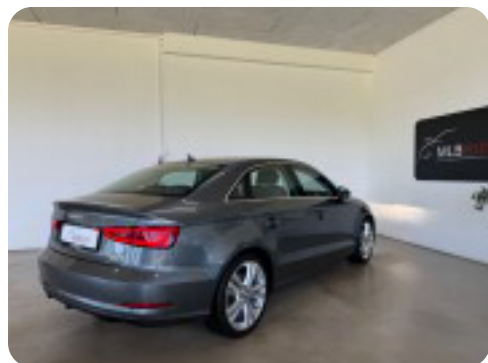

Billeder (18)

Se flere billeder på: mlbbiler.dk/biler/audi-a3-tfsi-150-ultra-s-tr-0jltmqjswz1