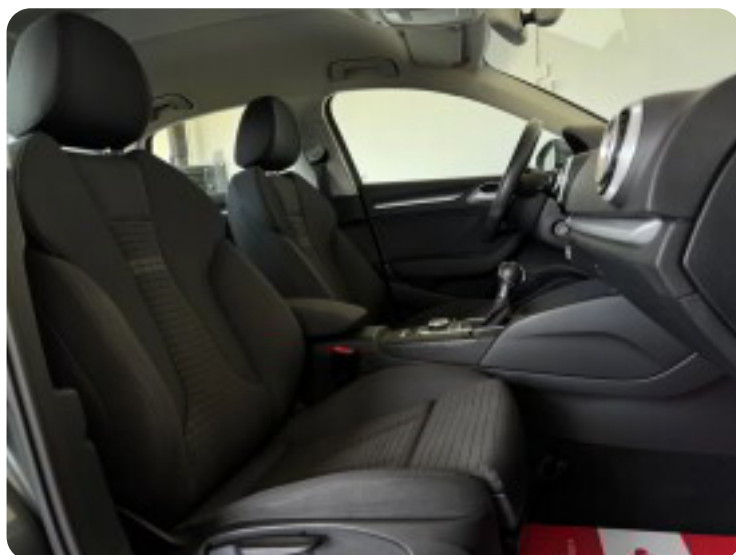

Billeder (18)

Se flere billeder på: mlbbiler.dk/biler/audi-a3-tfsi-150-ultra-s-tr-0jltmqjswz1