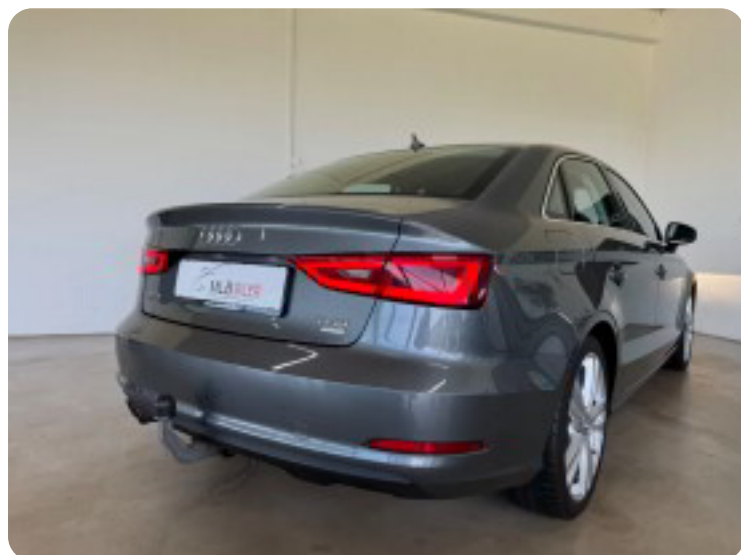

Billeder (18)

Se flere billeder på: mlbbiler.dk/biler/audi-a3-tfsi-150-ultra-s-tr-0jltmqjswz1