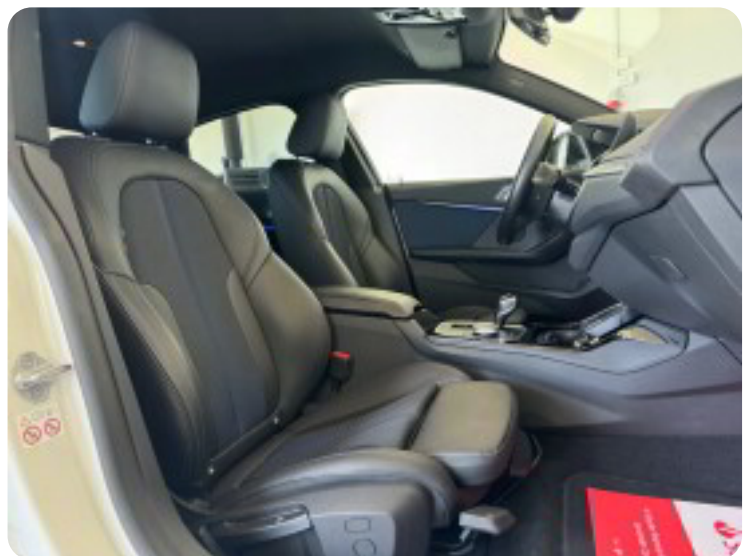

Billeder (17)

Se flere billeder på: mlbbiler.dk/biler/bmw-218i-gran-coupe-m-sport-aut-r1lg1bmcqkk