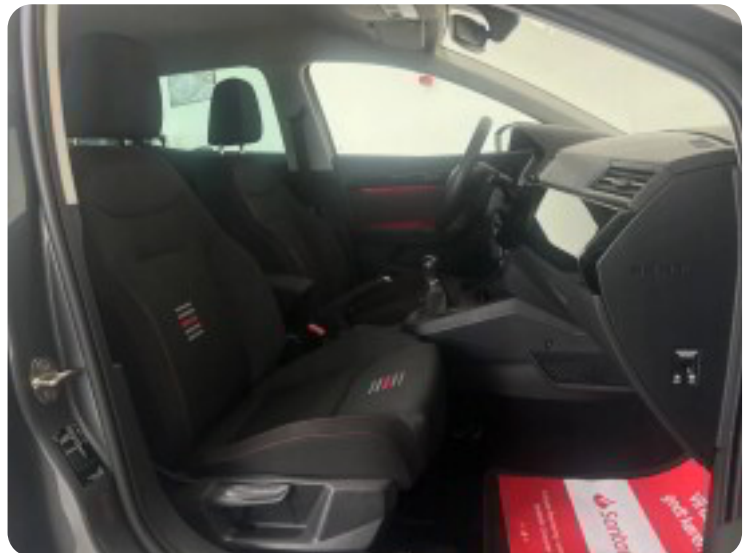

Billeder (17)

Se flere billeder på: mlbbiler.dk/biler/seat-ibiza-tsi-150-fr-82dfhyamxjl