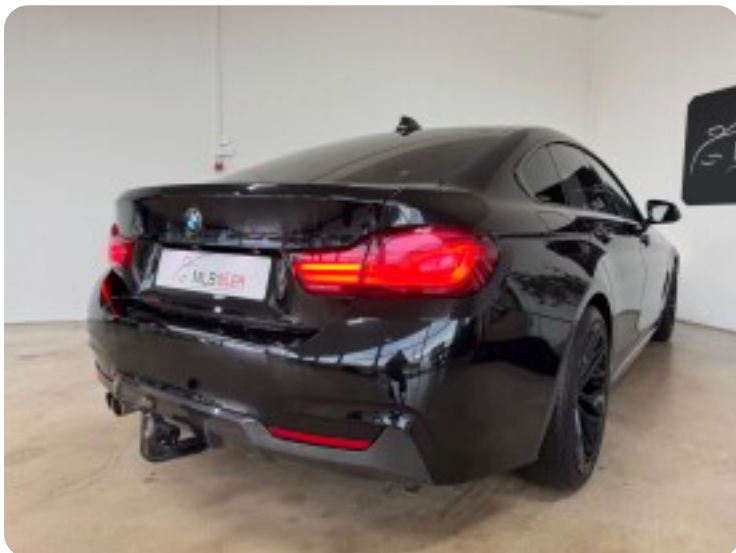

BMW 420d

Gran Coupé M-Sport aut.

Solgt

Beskrivelse af BMW 420d

□ Ring i forbindelse med fremvisning

Er du på udkig efter en sporty Gran Coupé, der kombinerer effektiv dieselkraft, elegant design og BMW's velkendte køredynamik? Så er denne BMW 420d Gran Coupé M-Sport et oplagt valg – perfekt balance mellem komfort, sport og økonomi.

□ Tøv ikke med at kontakte os for mere information eller for at aftale en besigtigelse, så gør vi din drømmebil klar til en prøvetur.

! Der tages forbehold for tastefejl

Billeder (18)

Se flere billeder på: mlbbiler.dk/biler/bmw-420d-gran-coupe-m-sport-aut-bd7yiioddfn