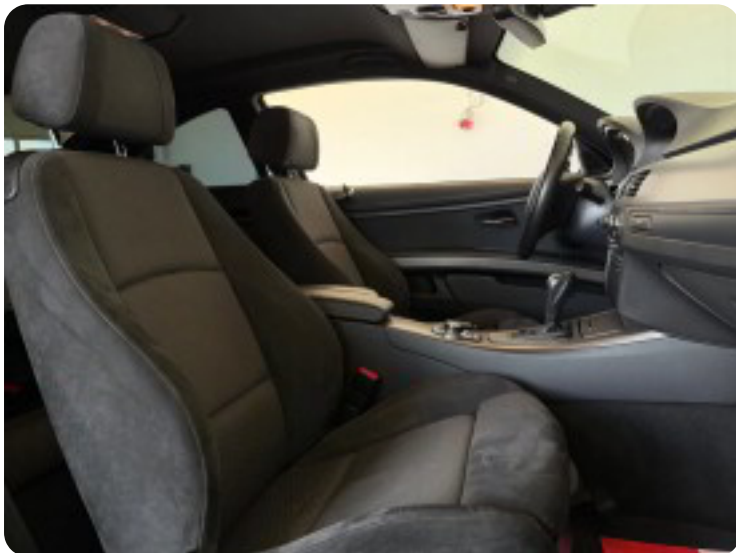

Billeder (18)

Se flere billeder på: mlbbiler.dk/biler/bmw-320d-coupe-aut-pm6iyic48cu