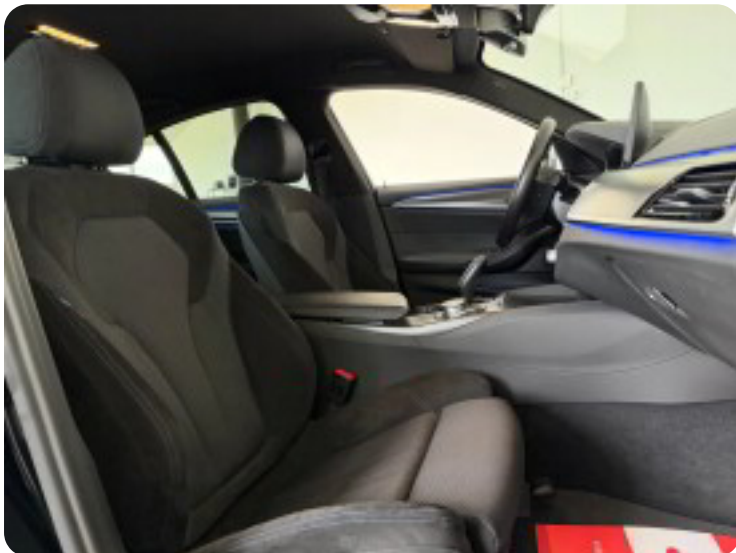

Billeder (17)

Se flere billeder på: mlbbiler.dk/biler/bmw-520d-m-sport-aut-djbjdhp5iuv