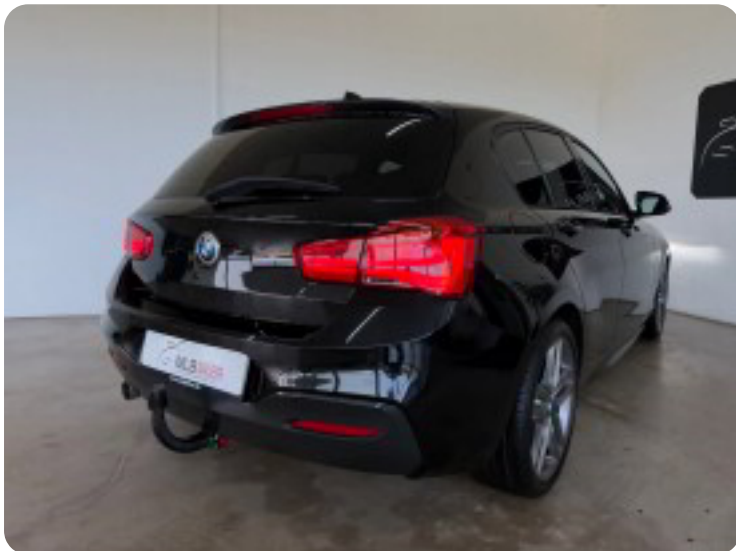

Billeder (17)

Se flere billeder på: mlbbiler.dk/biler/bmw-118d-m-sport-aut-mfzwtgmtk2x