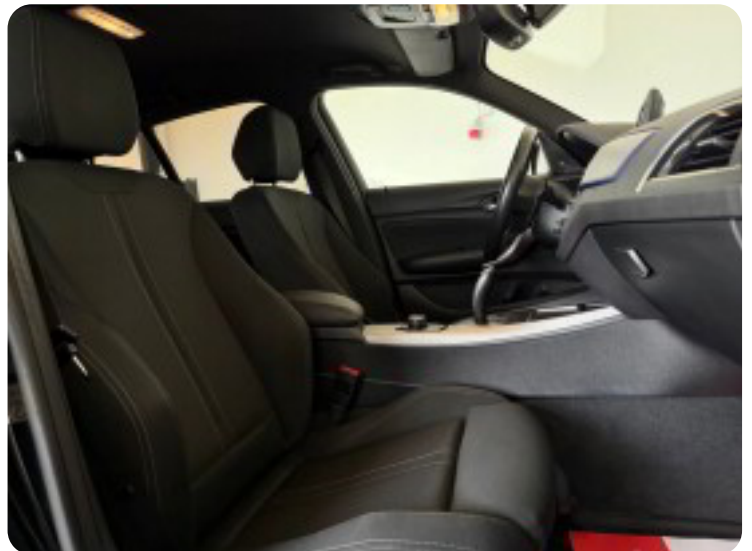

Billeder (17)

Se flere billeder på: mlbbiler.dk/biler/bmw-118d-m-sport-aut-mfzwtgmtk2x