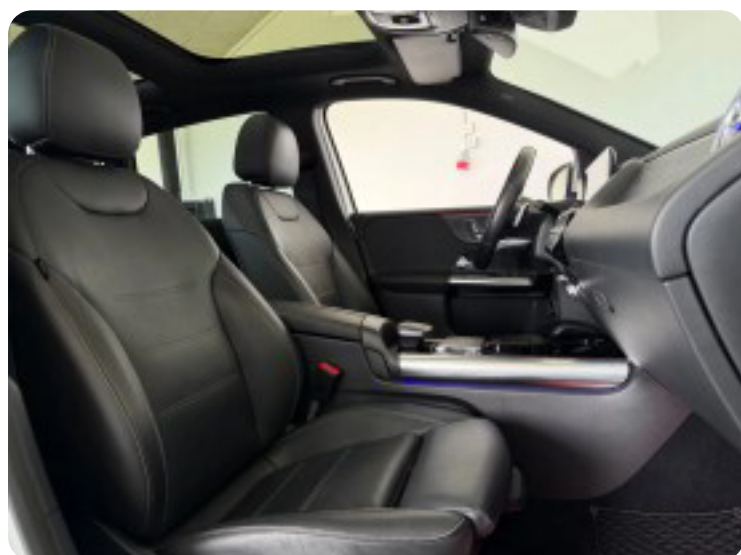

Billeder (18)

Se flere billeder på: mlbbiler.dk/biler/mercedes-b220-d-amg-line-aut-t7gfirmkos