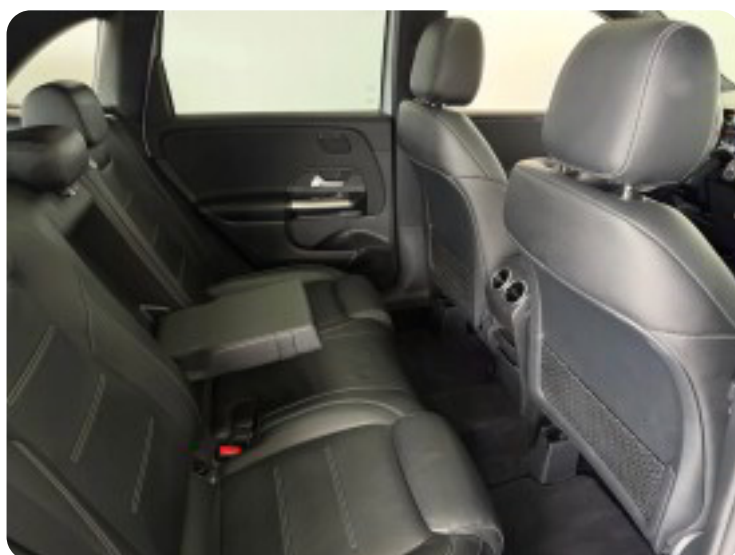

Billeder (18)

Se flere billeder på: mlbbiler.dk/biler/mercedes-b220-d-amg-line-aut-t7gfirmkos