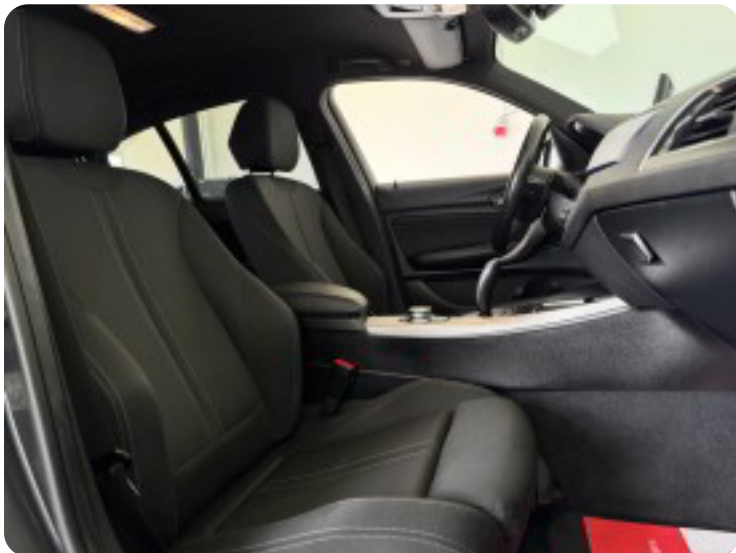

Billeder (16)

Se flere billeder på: mlbbiler.dk/biler/bmw-120i-m-sport-aut-pqhzrs7aoox