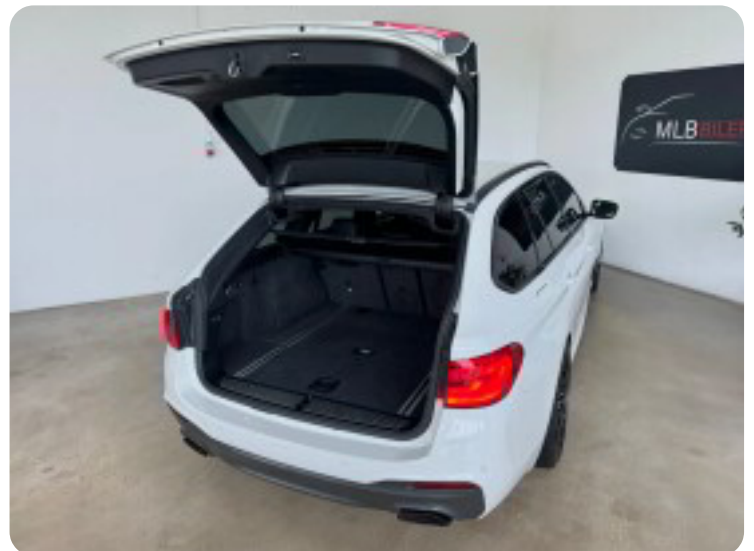

Billeder (18)

Se flere billeder på: mlbbiler.dk/biler/bmw-530d-touring-m-sport-xdrive-aut-e9bxxqlycjf