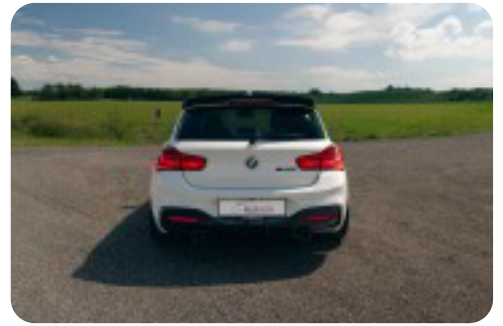

Billeder (19)

Se flere billeder på: mlbbiler.dk/biler/bmw-m140i-connected-aut-van-caeiojwjwqy