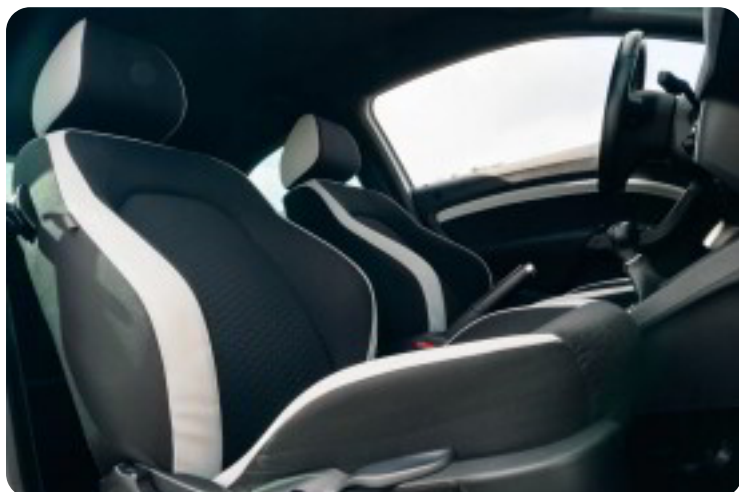

Billeder (15)

Se flere billeder på: mlbbiler.dk/biler/seat-ibiza-tsi-192-cupra-sc-jhueubeebye