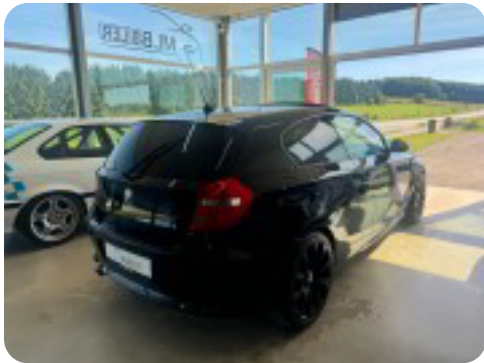

## Beskrivelse af BMW 118i

□ Ring i forbindelse med fremvisning

Pæn og velkørende BMW 1 serie med fin udstyrsniveau.

Seneste syn: 05-08-2025

Bilen sælges som lavpristilbud - se billede i annonce.

kørecomputer, alufælg, fartpilot, soltag, automatisk lys, multifunktionsrat, cd/radio, højdejust. forsæder, aftageligt træk, læderrat, bagagerumsdækken, aircondition, parkeringssensor (bag), airbag.

### □ FINANSERING

✓ Med eller uden udbetaling

✓ Løbetid op til 8 år

□ Vi tilbyder følgende!

- ✓ Billige finansieringsmuligheder tilpasset dine behov - både med og uden udbetaling igennem Santander
- ✓ Vi tager gerne din nuværende bil i bytte, uanset mærke og model.
- ✓ Detaljerede video-fremvisninger, så du kan se bilen hjemmefra.
- ✓ Hurtig og effektiv levering, også i weekenden - vi er autoriserede nummerpladeoperatører.
- ✓ Det skal være lige så sikkert og trygt at købe brugt som nyt, og derfor tilbyder vi tilkøb af den bedste garantiforsikring igennem Auto Concept.
- ✓ Vi besvarer altid SMS og opkald via vores telefonnumre: 60156073 / 28157585 / 60379291.

## Billeder (18)

Se flere billeder på: [mllbbiler.dk/biler/bmw-118i--m79wkrn5gg1](https://mllbbiler.dk/biler/bmw-118i--m79wkrn5gg1)