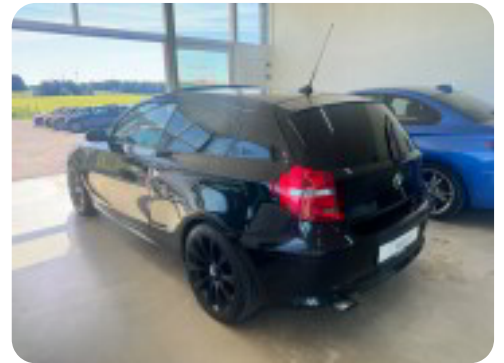

## Beskrivelse af BMW 118i

□ Ring i forbindelse med fremvisning

Pæn og velkørende BMW 1 serie med fin udstyrsniveau.

Seneste syn: 05-08-2025

Bilen sælges som lavpristilbud - se billede i annonce.

kørecomputer, alufælg, fartpilot, soltag, automatisk lys, multifunktionsrat, cd/radio, højdejust. forsæder, aftageligt træk, læderrat, bagagerumsdækken, aircondition, parkeringssensor (bag), airbag.

## Billeder (18)

Se flere billeder på: [mllbbiler.dk/biler/bmw-118i--m79wkrn5gg1](https://mllbbiler.dk/biler/bmw-118i--m79wkrn5gg1)